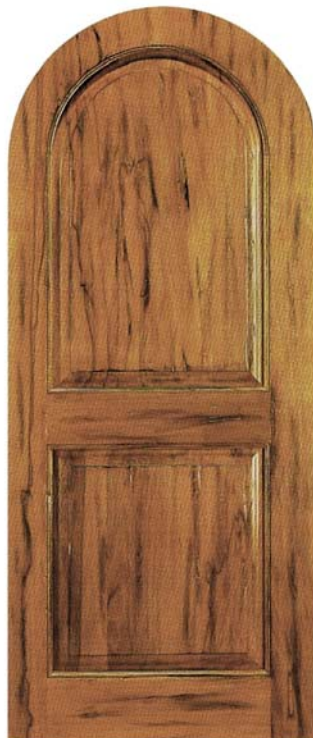

1160-A

1180-A

1120-A

1130-A

DESIGN DETAILS

www.beveled.com

(800) 899-0339

Doors are Knotty Alder & Mahogany

1135-A

1150-A

1140-A

415-A

470-A

DESIGN DETAILS

www.beveled.com

(800) 899-0339

Doors are Knotty Alder & Mahogany

410-A

425-A

455-A

465-A

440-A

450-A

460-A

480-A

WESTERN ARCH

www.beveled.com
(800) 899-0339

- *Crafted in Knotty Alder & Mahogany*
- *Pre-Hanging & Pre-Finishing Available*
- *Doors available up to 42" wide*
- *6'-8" & 8'-0" Heights*
- *Custom Sizes Available*
- *Decorative Clavos & Straps for Detailing*